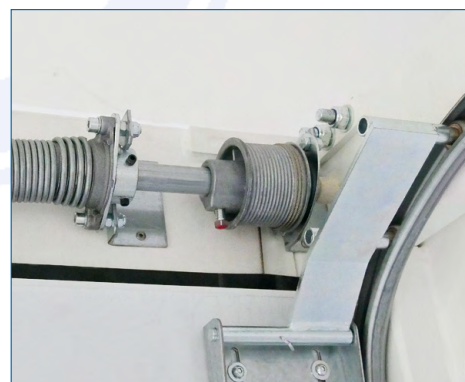

## Roleta DP 25 HR

- > wysokiej jakości roleta aluminiowa
- > zamontowana w portalu stalowym lub aluminiowym
- > lakierowana proszkowo w kolorze zabudowy
- > 1" rolki prowadzące, wymienne przy zamontowanej roletcie
- > certyfikat DB według normy DIN EN 283