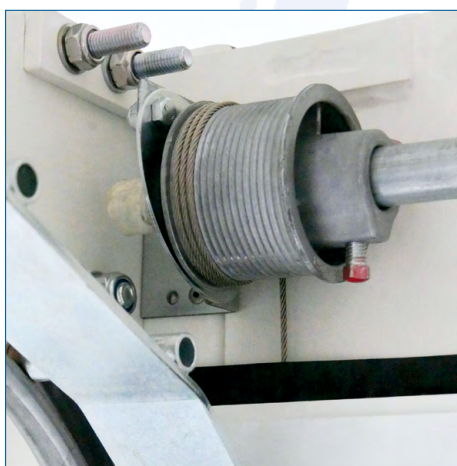

# BR 14x-3

## Roleta DP 25 HR

- > wysokiej jakości roleta aluminiowa
- > zamontowana w portalu stalowym lub aluminiowym
- > lakierowana proszkowo w kolorze zabudowy
- > 1" rolki prowadzące, wymienne przy zamontowanej roletcie
- > certyfikat DB według normy DIN EN 283