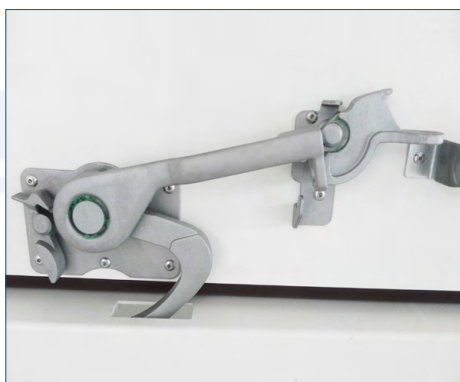

# BR 14x-3

## Roleta DP 25 HR

- > wysokiej jakości roleta aluminiowa
- > zamontowana w portalu stalowym lub aluminiowym
- > lakierowana proszkowo w kolorze zabudowy
- > 1" rolki prowadzące, wymienne przy zamontowanej roletcie
- > certyfikat DB według normy DIN EN 283