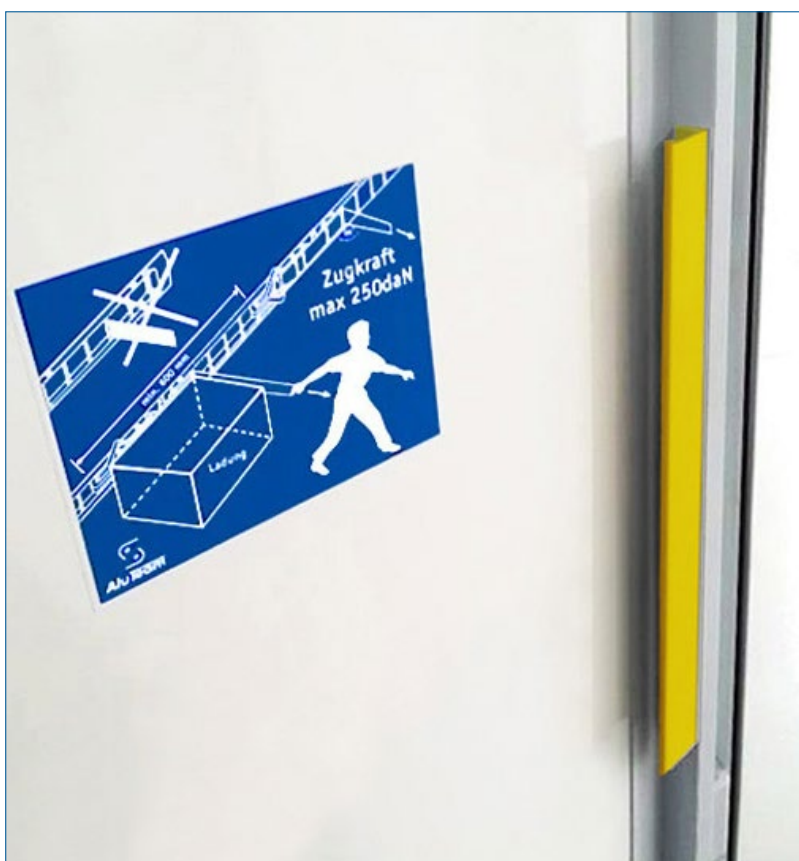

BR 139-x

Uchwyt wejściowy MA 200152

Dostarczony uchwyt można w kilka minut przymocować za pomocą dołączonych wkrętów samowiercących.

- > od wewnętrznej strony portalu
- > jako pomoc w bezpiecznym wsiadaniu i wysiadaniu
- > z aluminium
- > dostarczany z wkrętami montażowymi (powlekanymi geometem)