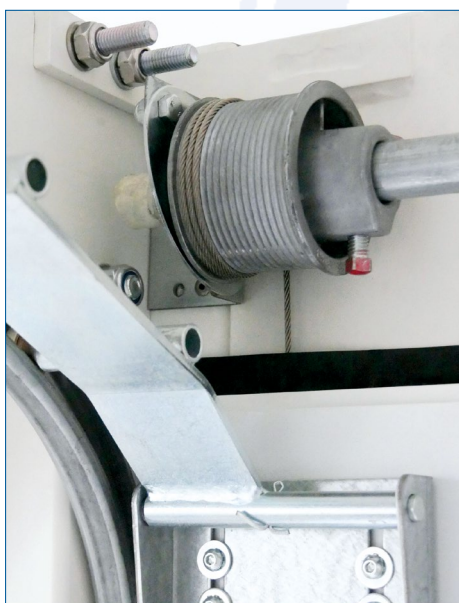

BR 13x-x

Roleta DP 25 HR

- > wysokiej jakości roleta aluminiowa
- > lakierowana proszkowo w kolorze zabudowy
- > 1" rolki prowadzące, wymienne przy zamontowanej roletcie
- > certyfikat DB według normy DIN EN 283