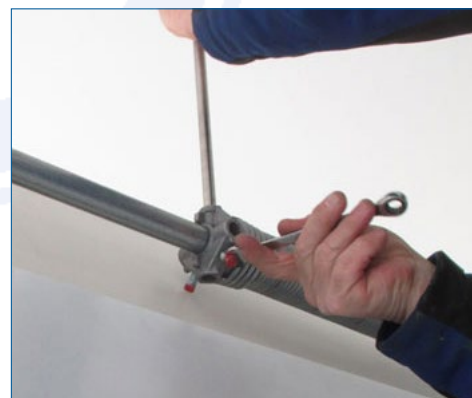

BR 13x-x

Roleta DP 25 HR

- > wysokiej jakości roleta aluminiowa
- > lakierowana proszkowo w kolorze zabudowy
- > 1" rolki prowadzące, wymienne przy zamontowanej roletcie
- > certyfikat DB według normy DIN EN 283