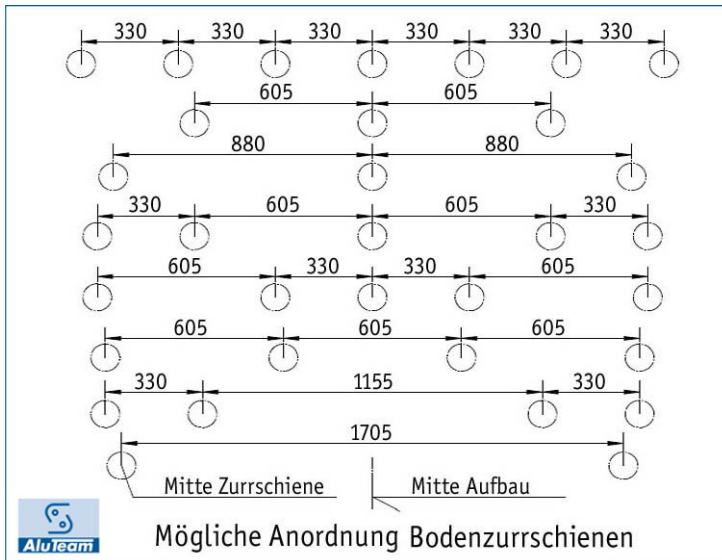

Szyny zabezpieczające ładunek

(Szyny mocujące w dachu i w podłodze)

Szyny Airline na dachu i w podłodze umożliwiają ustawienie belek blokujących wzdłuż/w poprzek w celu zabezpieczenia rollkontenerów i innych łatwo przemieszczalnych ładunków.

- > szyny Airline z aluminium
- > do pionowych drążków blokujących
- > łatwe czyszczenie np. myjką parową
- > zamontowane
- > wpuszczane w podłogę
- > w dachu montaż szyn powierzchniowy, wpuszczane na zapytanie