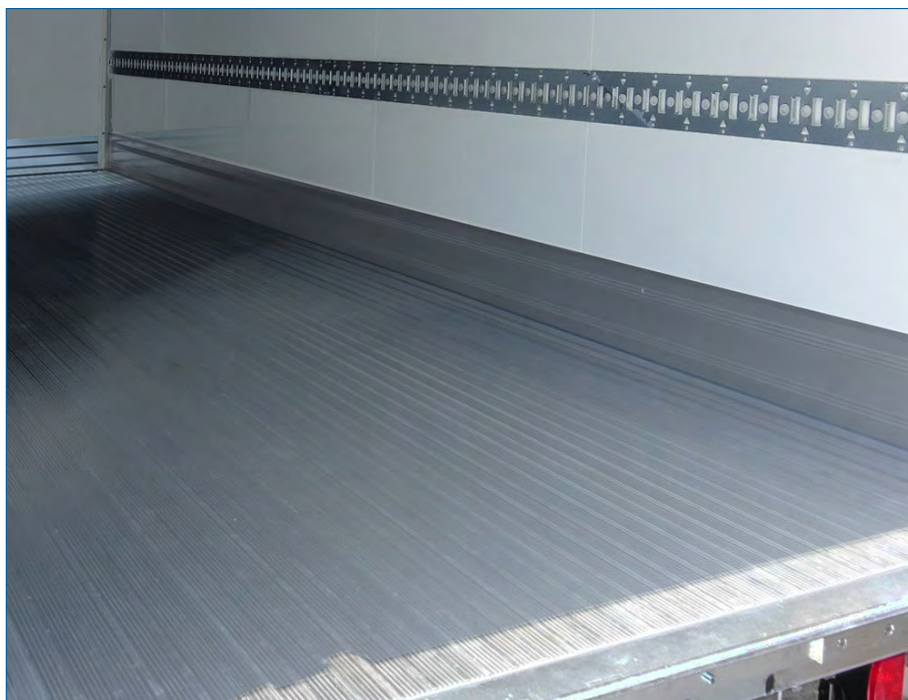

BR 25x-2

Podłoga z nawierzchnią z aluminiowych profili rowkowanych

(Podłoga cichobieżna)

- > 3,5 - 26 t DMC
(w zależności od typu
zabudowy)
- > zoptymalizowana wagowo
- > wyjątkowo cicha, z certyfikatem PEAK
- > zgodnie z normą HACCP
- > łatwe mycie za pomocą myjki
parowej
- > zmontowana