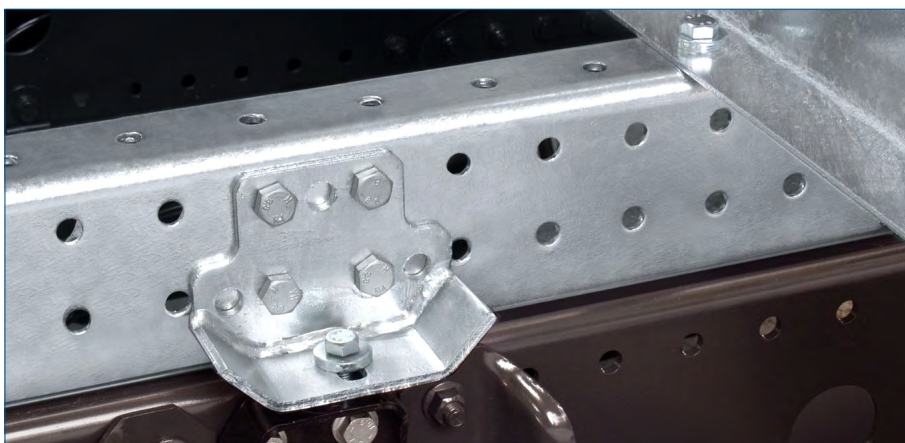

BR 248-2

Ramy podwozia stalowe

zmontowana rama podwozia

- > skręcane
- > ocynkowane ogniowo
- > zoptymaliz. pod wzgl. wagi
- > wysokość całkowita 200 mm
- > 2 podłużnice, poprzeczki, konsole i materiał montażowy
- > łatwa regulacja długości
- > *opcjonalnie* zmontowana