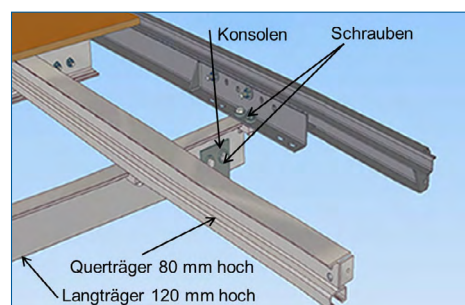

BR 248-2

Ramy podwozia stalowe

zmontowana rama podwozia

- > skręcane
- > ocynkowane ogniowo
- > zoptymaliz. pod wzgl. wagi
- > wysokość całkowita 200 mm
- > 2 podłużnice, poprzeczki, konsole i materiał montażowy
- > łatwa regulacja długości
- > *opcjonalnie* zmontowana