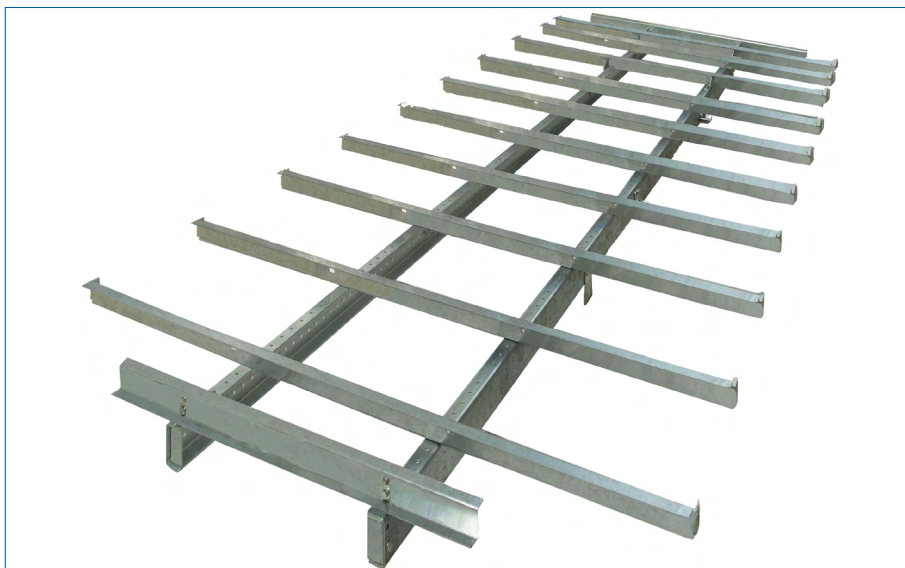

BR 248-2

Ramy podwozia stalowe

zmontowana rama podwozia

- > skręcane
- > ocynkowane ogniowo
- > zoptymaliz. pod wzgl. wagi
- > wysokość całkowita 200 mm
- > 2 podłużnice, poprzeczki, konsole i materiał montażowy
- > łatwa regulacja długości
- > *opcjonalnie* zmontowana