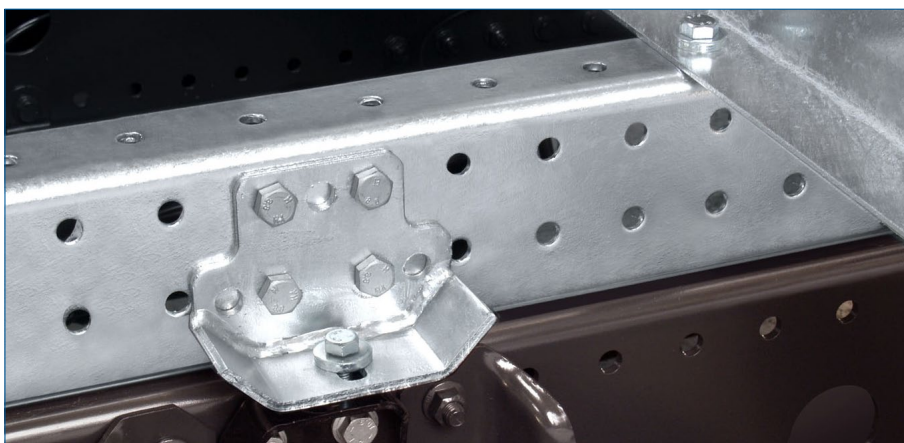

# BR 14x-2

## Ramy podwozia stalowe

zmontowana rama podwozia

- > skręcane
- > od 7,5 t DMC
- > ocynkowane ogniowo
- > zoptymaliz. pod wzgl. wagi
- > wysokość całkowita 200 mm
- > 2 podłużnice, poprzeczki, konsole i materiał montażowy
- > łatwa regulacja długości
- > *opcjonalnie* zmontowana