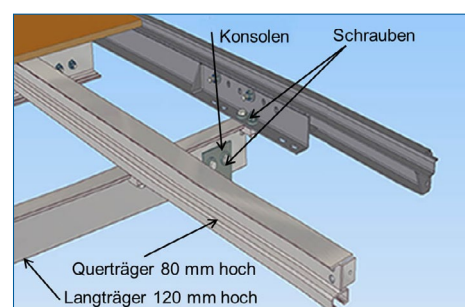

# BR 14x-2

## Ramy podwozia stalowe

zmontowana rama podwozia

- > skręcane
- > od 7,5 t DMC
- > ocynkowane ogniowo
- > zoptymaliz. pod wzgl. wagi
- > wysokość całkowita 200 mm
- > 2 podłużnice, poprzeczki, konsole i materiał montażowy
- > łatwa regulacja długości
- > *opcjonalnie* zmontowana