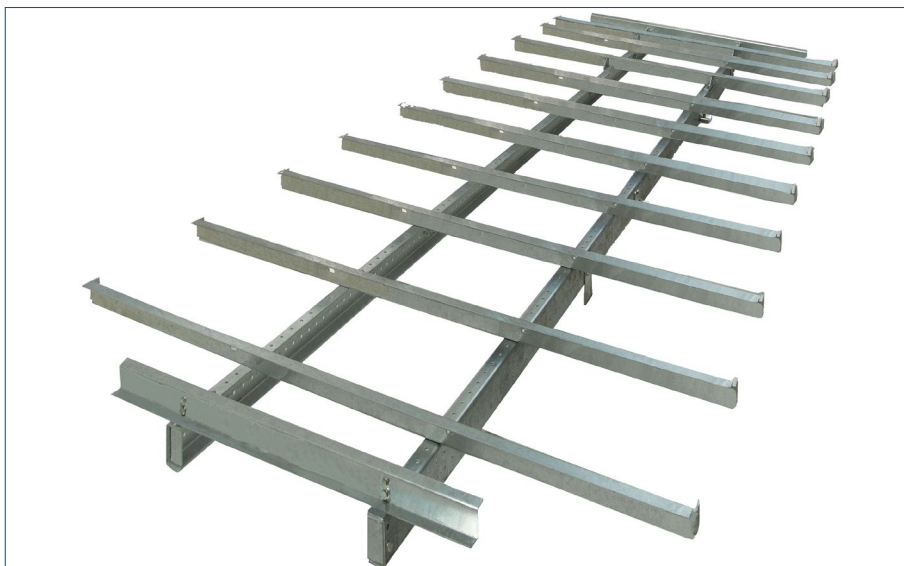

# BR 14x-2

## Ramy podwozia stalowe

zmontowana rama podwozia

- > skręcane
- > od 7,5 t DMC
- > ocynkowane ogniowo
- > zoptymaliz. pod wzgl. wagi
- > wysokość całkowita 200 mm
- > 2 podłużnice, poprzeczki, konsole i materiał montażowy
- > łatwa regulacja długości
- > *opcjonalnie* zmontowana